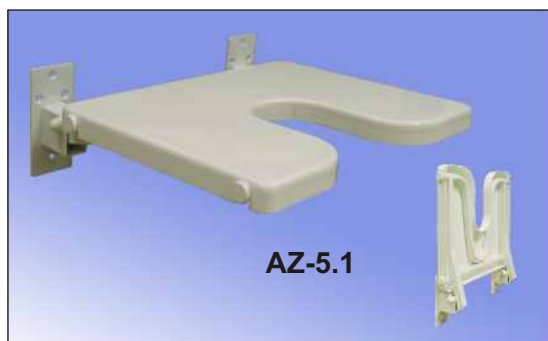

Rozměr sedáku (šxh): 37 x 38,5 cm
Nastavitelná šířka: 64,5 - 78,6 cm
Nosnost: 100 kg
Váha: 2 kg

Sedačka na vanu závěsná SB-10 s opěradlem KÓD 12/0093335

Je vyrobena z aluminiové konstrukce a plastového sedáku. Sedačka je šířkově nastavitelná.

Rozměr sedáku: 40 x 32 cm

Výška: 25 cm

Nosnost: 120 kg

Sedačka do sprchového koutu AZ-4 KÓD 12/0018585

Je vyrobená z nerezových trubek a plastového sedáku. Lze ji umístit do sprchového koutu. Sedák je hladký s výřezem pro snadné mytí. Po stranách dvě pomocná madla.

Rozměr celkový (šxhxv): 55 x 39 x 57 cm

Rozměr sedáku: 40 x 32 cm

Výška sedáku: 50 cm

Nosnost: 120 kg

Sedačka do sprchového koutu BLUE-LINE KÓD 12/0093336

Je vyrobená z duralové konstrukce s opěrkou zad a možností nastavení výšky. Pro větší pohodlí a bezpečnost je sedačka opatřena PUR-protiskluzovým vyměkčením a protiskluzovými rozšířenými násadci na nožičkách.

Rozměr sedáku (šxh): 42 x 32 cm

Nastavitelná výška sedáku: 35 - 50 cm

Výška zádové opěrky od sedáku: 34 cm

Nosnost: 100 kg

Sedačka do sprchového koutu AZ-5.1 sklopná KÓD 12/0022175

Je vyrobená z komaxitovaných nerezových materiálů a plastového sedáku s výřezem. Sedačka se upevňuje do zdi sprchového koutu do výšky 50 cm nad podlahou. Při sklopení ke zdi zabírá pouze 7,7 cm.