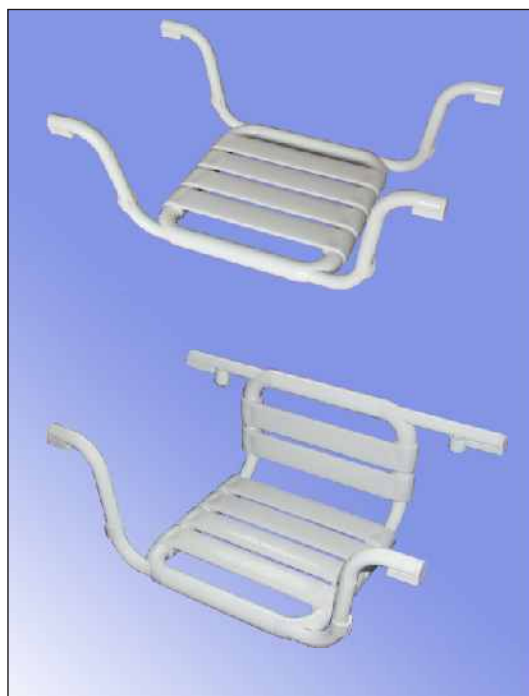

HYGIENICKÝ PROGRAM

Sedačka na vanu rovná do 200kg (*do 200kg) KÓD 12/0093333 (*12/0093334)

Je vyrobena z plastového sedáku. Sedák je protiskluzový s anatomickým tvarováním a otvory pro odtok vody. Sedačka má nastavitelné zarážky, lze ji umístit na 95% van. Na plastovém sedáku je plastové madlo pro snazší přesun.

Rozměr sedáku (šxh): 69 x 35 cm (* 73 x 34 cm)
Nastavitelná šířka zarážek: 40 - 63 cm (* 39 - 64 cm)
Nosnost: 200 kg (*200 kg)
Váha: 2,5 kg (*2,9 kg)

Sedačka na vanu závěsná SB-1 bez opěradla

Je vyrobena z aluminiové konstrukce a plastového sedáku. Sedačka je šířkově nastavitelná.

Rozměr sedáku (šxh): 37 x 38,5 cm
Nastavitelná šířka: 64,5 - 78,6 cm
Nosnost: 100 kg
Váha: 2 kg

Sedačka na vanu závěsná SB-10 s opěradlem KÓD 12/0093335

Je vyrobena z aluminiové konstrukce a plastového sedáku. Sedačka je šířkově nastavitelná.

Rozměr sedáku (šxh): 40 x 40,5 cm
Nastavitelná šířka: 64,5 - 78,6 cm
Nosnost: 100 kg
Váha: 3,5 kg

Sedačka na vanu závěsná AZ-2 KÓD 12/0018583

Je vyrobena z nerezových trubek a plastového sedáku. Sedák je hladký s výřezem pro snadné mytí. Sedačka je šířkově nastavitelná a lze ji tak umístit do většiny standardních van.