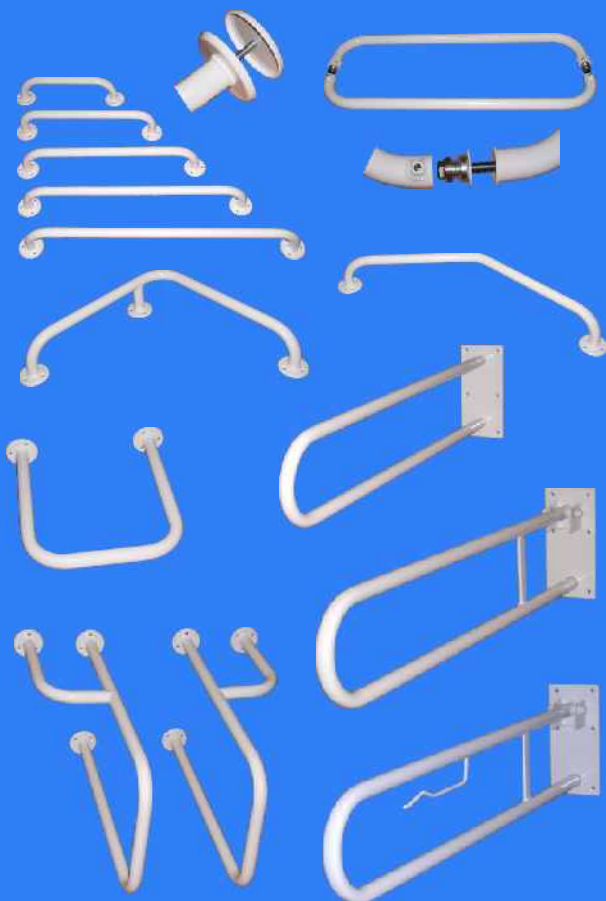

### Madla nerezová, leštěná

#### 1 - Madlo rovné do zdi

- délka: 30 - 80 cm

#### 2 - Madlo typ L, do zdi

- délka: 40/40 cm, 50/50 cm, 50/70 cm

- v provedení: pravé/levé

#### 6 - Madlo k WC zahnuté

- rozměr: 35 x 35 cm, úhel 135°