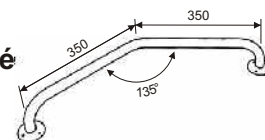

6 - Madlo k WC zahnuté

- rozměr: 35 x 35 cm, úhel 135°