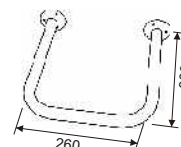

#### 2 - Madlo typ L, do zdi

- délka: 40/40 cm, 50/50 cm, 50/70 cm

- v provedení: pravé/levé

#### 3 - Madlo umyvadlové, krakorcové

- do zdi, délka: 55 cm

- nesklopné

#### 4 - Madlo umyvadlové

- do zdi, délka: 55 cm

- v provedení: pravé/levé

#### 5 - Kryt sifonu

- délka: 26 cm, hloubka: 30 cm