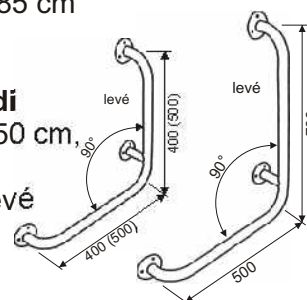

#### Madlo rovné oboustranné

- do dveří, délka: 60 - 85 cm

#### 2 - Madlo typ L, do zdi

- délka: 40/40 cm, 50/50 cm, 50/70 cm

- v provedení: pravé/levé

#### 3 - Madlo umyvadlové, krakorcové

- do zdi, délka: 55 cm

- nesklopné

#### 4 - Madlo umyvadlové

- do zdi, délka: 55 cm

- v provedení: pravé/levé