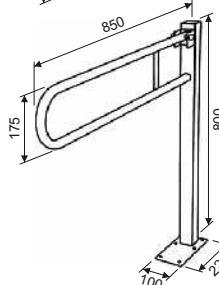

#### 6 - Madlo k WC zahnuté

- rozměr: 35 x 35 cm, úhel 135°

#### 7 - Madlo k WC krakorcové

- do zdi, sklopné

- délka: 65 cm, 85 cm

- možnost přidání držáku na toaletní papír

#### 8 - Madlo k WC krakorcové

- do zdi, nesklopné

- délka: 85 cm

- možnost přidání držáku na toaletní papír

#### 9 - Madlo k WC krakorcové s nohou

- kotvení do země, sklopné

- délka: 85 cm