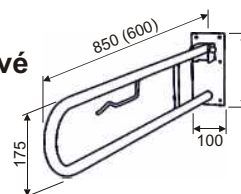

#### 5 - Kryt sifonu

- délka: 26 cm, hloubka: 30 cm

#### 6 - Madlo k WC zahnuté

- rozměr: 35 x 35 cm, úhel 135°

#### 7 - Madlo k WC krakorcové

- do zdi, sklopné

- délka: 65 cm, 85 cm

- možnost přidání držáku na toaletní papír

#### 8 - Madlo k WC krakorcové

- do zdi, nesklopné

- délka: 85 cm

- možnost přidání držáku na toaletní papír