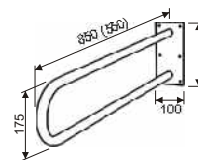

#### Madlo rovné oboustranné

- do dveří, délka: 60 - 85 cm

#### 2 - Madlo typ L, do zdi

- délka: 40/40 cm, 50/50 cm, 50/70 cm

- v provedení: pravé/levé

#### 3 - Madlo umyvadlové, krakorcové

- do zdi, délka: 55 cm

- nesklopné

#### 4 - Madlo umyvadlové

- do zdi, délka: 55 cm

- v provedení: pravé/levé