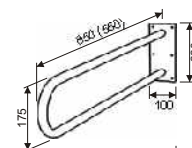

#### 2 - Madlo typ L, do zdi

- délka: 40/40 cm, 50/50 cm, 50/70 cm

- v provedení: pravé/levé

#### 6 - Madlo k WC zahnuté

- rozměr: 35 x 35 cm, úhel 135°

#### 7 - Madlo k WC krakorcové

- do zdi, sklopné

- délka: 65 cm, 85 cm

- možnost přidání držáku na toaletní papír

#### 8 - Madlo k WC krakorcové

- do zdi, nesklopné

- délka: 85 cm

- možnost přidání držáku na toaletní papír