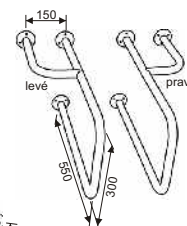

#### Madlo rovné oboustranné

- do dveří, délka: 60 - 85 cm

#### 2 - Madlo typ L, do zdi

- délka: 40/40 cm, 50/50 cm, 50/70 cm

- v provedení: pravé/levé

#### 3 - Madlo umyvadlové, krakorcové

- do zdi, délka: 55 cm

- nesklopné

#### 4 - Madlo umyvadlové

- do zdi, délka: 55 cm

- v provedení: pravé/levé