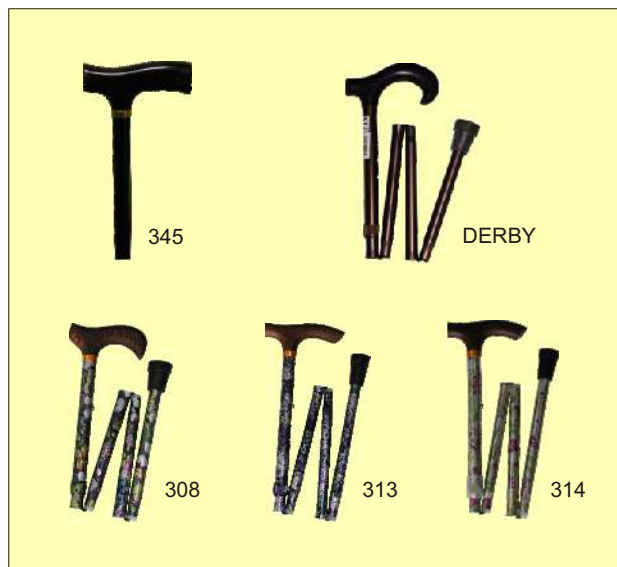

HOLE PODPŮRNÉ VYCHÁZKOVÉ

HŮL PODPŮRNÁ DŘEVĚNÁ S DŘEVĚNÝM DRŽADLEM

SK - 12 KÓD - 0140204

MODEL:

- 701 - pánská, držadlo ve tvaru " čakan ", žíhaná
- 702 - dámská, držadlo ve tvaru " čakan ", žíhaná
- 703 - pánská, držadlo ve tvaru " čakan ", tm. hnědá
- 704 - dámská, držadlo ve tvaru " čakan ", tm. hnědá
- 705 - pánská, držadlo ve tvaru " čakan ", světlá
- 706 - dámská, držadlo ve tvaru " čakan ", světlá
- 753 - pánská, zahnuté držadlo do špice, tm. hnědá
- 754 - pánská, zahnuté držadlo do špice, světlá
- 755 - dámská, zahnuté držadlo do špice, tm. hnědá
- 756 - dámská, zahnuté držadlo do špice, tm. hnědá
- 758 - pánská, zahnuté zakulacené držadlo , tm. hnědá
- 759 - pánská, zahnuté zakulacené držadlo , světlá
- 760 - dámská, zahnuté zakulacené držadlo , tm. hnědá
- 761 - dámská, zahnuté zakulacené držadlo , světlá

HŮL PODPŮRNÁ KOVOVÁ

MODEL:

345 - hliníková elegantní hůl v černé barvě, výškově nastavitelná: 76 - 99 cm, držadlo rovné, dřevěné, nosnost: 100 kg

250281 DERBY - skládací hůl, výškově nastavitelná: 82 - 92 cm, držadlo zahnuté, barva : světle hnědá, tmavě hnědá, nosnost: 100 kg

308 - hůl s květinovým motivem, výškově nastavitelná: 84 - 94 cm, držadlo zahnuté, dřevěné, nosnost 100 kg

313 - hůl s květinovým motivem, výškově nastavitelná: 84 - 94 cm, držadlo rovné, dřevěné, nosnost 100 kg

314 - hůl s květinovým motivem, výškově nastavitelná: 84 - 94 cm, držadlo rovné, dřevěné, nosnost 100 kg

Výrobce-distributor:

AUDY s.r.o.
www.audy.cz, info@audy.cz
ZDRAVOTNICKÁ A REHABILITAČNÍ TECHNIKA
Živného 1a, 635 00 Brno, tel:+420 546211469