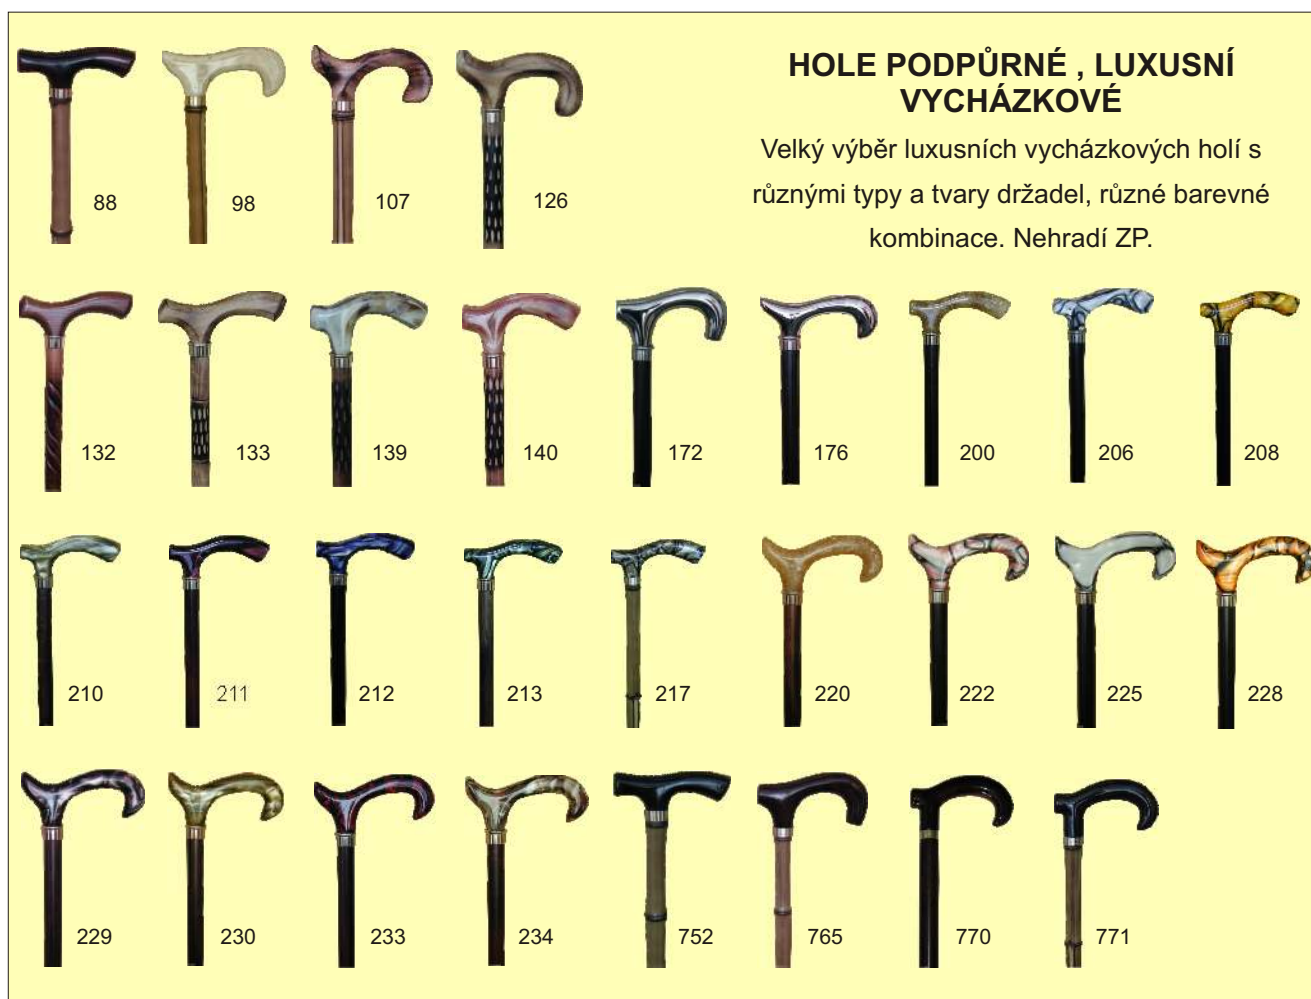

HŮL PODPŮRNÁ KOVOVÁ

MODEL:

345 - hliníková elegantní hůl v černé barvě, výškově nastavitelná: 76 - 99 cm, držadlo rovné, dřevěné, nosnost: 100 kg

250281 DERBY - skládací hůl, výškově nastavitelná: 82 - 92 cm, držadlo zahnuté, barva : světle hnědá, tmavě hnědá, nosnost: 100 kg

308 - hůl s květinovým motivem, výškově nastavitelná: 84 - 94 cm, držadlo zahnuté, dřevěné, nosnost 100 kg

313 - hůl s květinovým motivem, výškově nastavitelná: 84 - 94 cm, držadlo rovné, dřevěné, nosnost 100 kg

314 - hůl s květinovým motivem, výškově nastavitelná: 84 - 94 cm, držadlo rovné, dřevěné, nosnost 100 kg

Výrobce-distributor:

AUDY s.r.o.
www.audy.cz, info@audy.cz
ZDRAVOTNICKÁ A REHABILITAČNÍ TECHNIKA
Živného 1a, 635 00 Brno, tel:+420 546211469